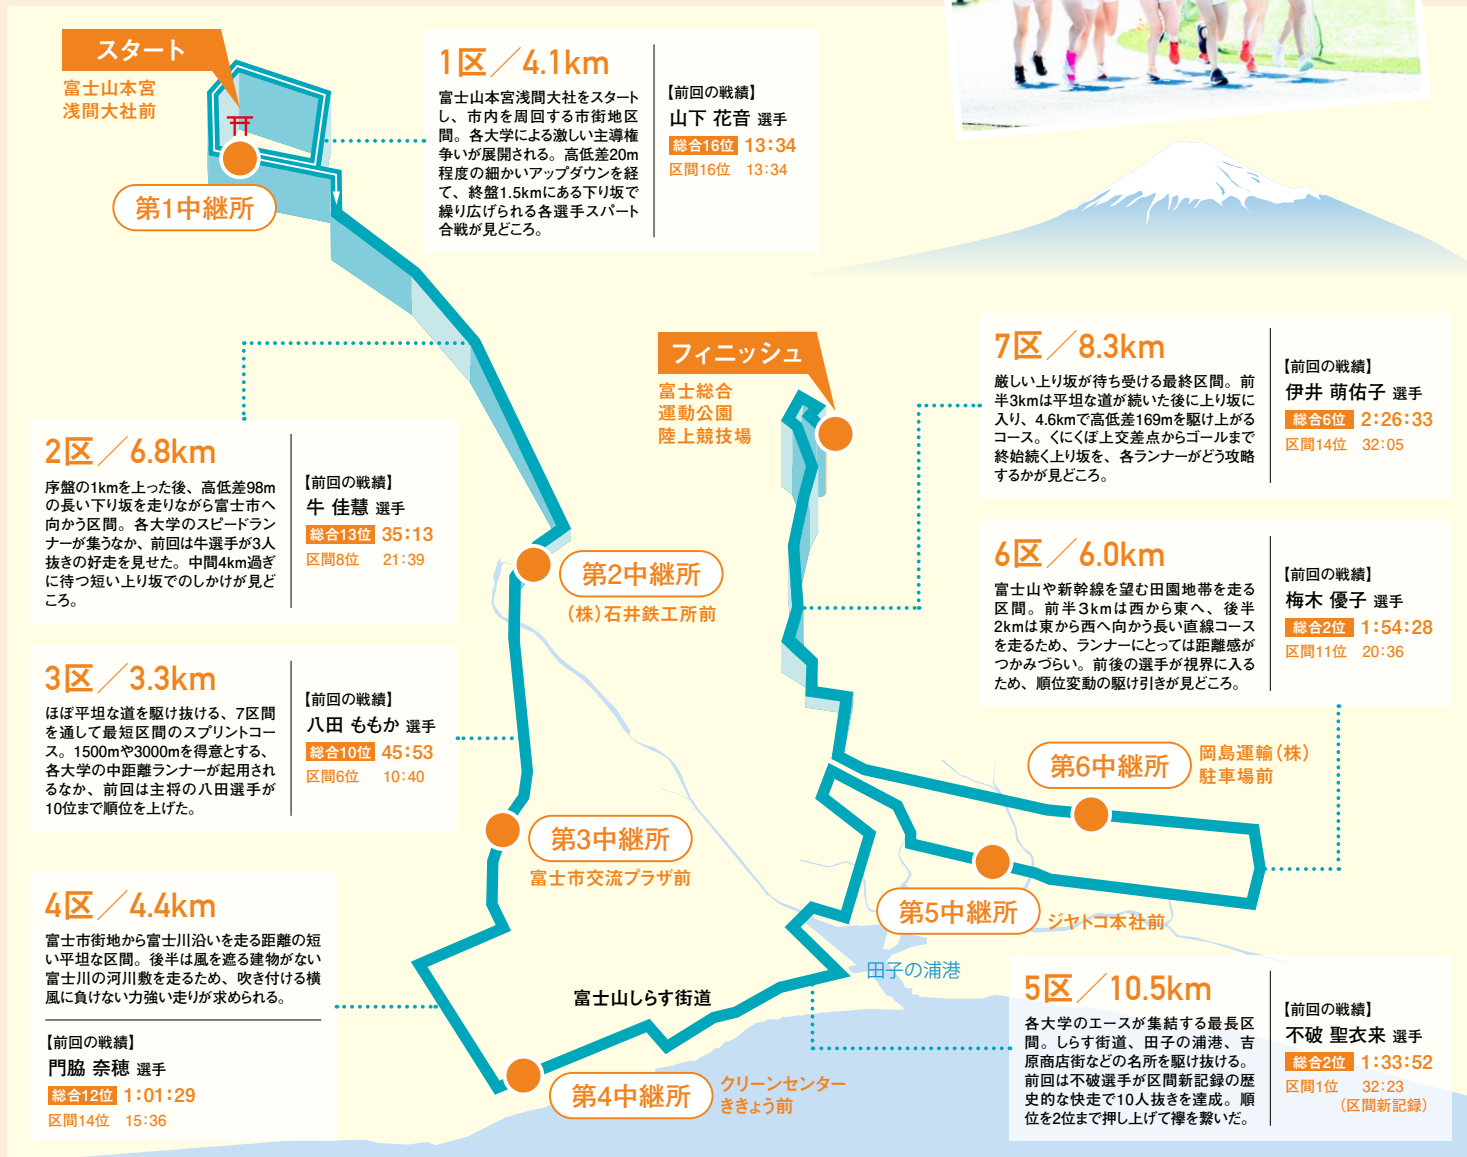

2022.12/30 START 10:00 > フジテレビ系列（テレビ静岡）で
午前9時50分から生中継

富士山女子駅伝 COURSE GUIDE

TOPICS

飯野摩耶氏がコーチに就任

4月よりコーチに就任しました。主に練習現場での指揮をメインに携わっています。五十嵐監督指揮下で、学生とのコミュニケーションを図りながら、個々の目標に対して、緻密なサポートを行っています。学生が目指す全員駅伝の一員として、私も全力を尽くしたいと思います。

飯野摩耶 (いのの まや)

中学校の時から全国チャンピオンを経験し、実業団まで全国大会で活躍。2019年からは埼玉医科大学で選手兼監督としての経験があり、2021年度にはチームを初の全日本実業団駅伝へ導くと共に、選手としても活躍。女子陸上競技部の更なる飛躍に期待がかかる。

女子陸上競技部 2022年度の主な戦績

関東学生陸上競技対校選手権大会（関東インカレ）

種目	順位	選手	記録
1500m	7位	牛 佳慧	4:24.30
10000m	5位	門脇 奈穂	34:09.23
3000mSC	4位	亀岡 花凜	10:33.73
	5位	小澤 理子	10:36.93

日本学生陸上競技対校選手権大会（日本インカレ）

種目	順位	選手	記録
10000m	優勝	不破 聖衣来	32:55.31
1500m	3位	牛 佳慧	4:23.88
3000mSC	6位	亀岡 花凜	10:43.01

関東大学女子駅伝対校選手権大会

順位
総合2位

最新の情報は大会公式HPを確認してください。

富士山女子駅伝HP

応援の声をハッシュタグをつけてツイートしよう!

#富士山女子駅伝
#拓殖大学
#SmileWing頑張れ

女子陸上競技部公式
Twitter

拓殖大学公式
Twitter

頑張れ
女子陸上競技部!

2030
NEW ORANGE

TAKUDAI ACTIVE!

富士山女子駅伝応援特設サイト